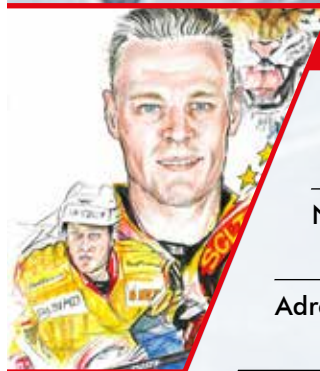

**THOMAS ZIPFEL**  
CARTOONIST - KARIKATURIST - ILLUSTRATOR

Geb. 1955 in Freiburg im Breisgau, ist ehemaliger Leistungssportler (mehrfacher Deutscher Meister im Ski-Langlauf) und dem Sport auch heute noch in vielfältiger Weise verbunden.

Er zeichnet seit vielen Jahren Cartoons und Illustrationen, unter anderem auch für FIS-Cross-country und FIS-Skijumping.

**EISSTARKES ANGEBOT**

**SYMBIOSE AUS  
SPORT & KUNST  
EISKUNST**

28 ORIGINALE, DIE KUNST MIT  
DER TIGERS-IDENTITÄT VERBINDEN

**ANGEBOT**

- \* von Thomas Zipfel gezeichnetes Porträt des Spielers
- \* Originalzeichnung (Format: A3) gerahmt, auf Wunsch vom Spieler unterzeichnet

\* PREIS: ~~CHF 980.-~~ CHF 680.-

**BUCHEN**

Spielername :